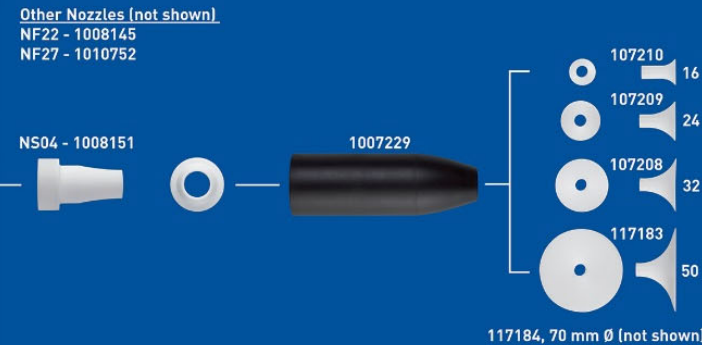

Other Nozzles (not shown)

NF22 - 1008145
NF27 - 1010752

1007683

1008152

1007684

1008258